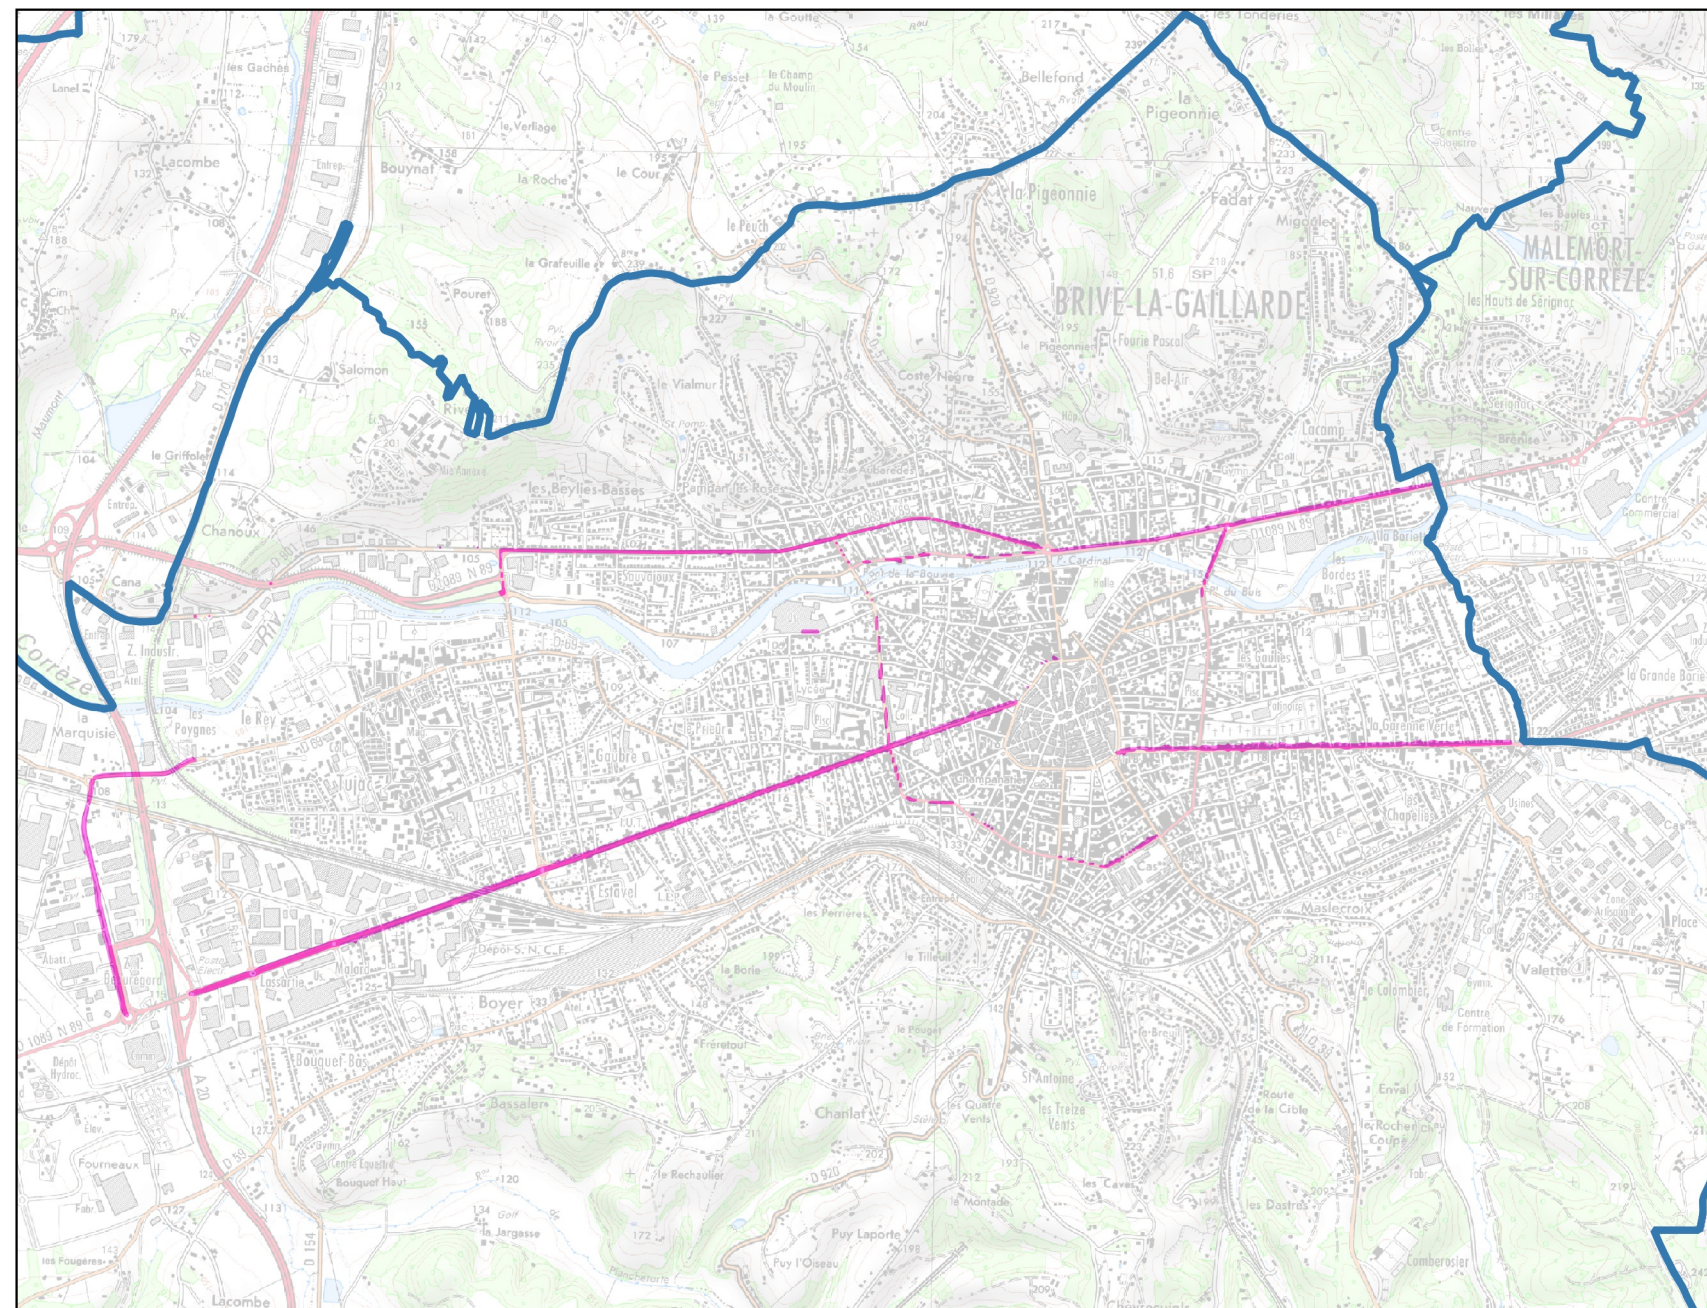

Carte de dépassement des valeurs limites de bruit de la commune de Brive-la-Gaillarde Type C - Ln (night 22h-6h)

PRÉFET DE LA
CORRÈZE

DIRECTION
DEPARTEMENTALE
DES TERRITOIRES

Légende

 Limite de commune

Niveaux sonores en dB(A)

 >62

0 250 500 m

Réalisé le : 04/11/2019
par la DDT de la Corrèze
Unité mise en oeuvre du développement
durable
Source : Scan25, Cerema Centre-est